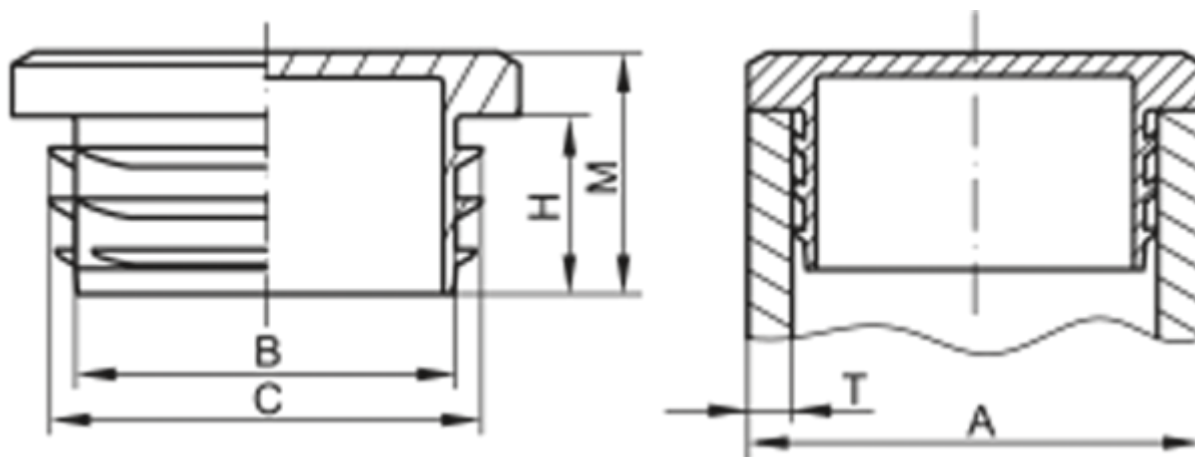

Varenummer: 59GPN260Q3030152

Beskrivelse: KLEE Endeprop for 4-kant rør GPN 260 - 30x30 (Væg tykkelse 1,5-2)

Mål

A = 30x30

B = 24

C = 28

H = 14

M = 19